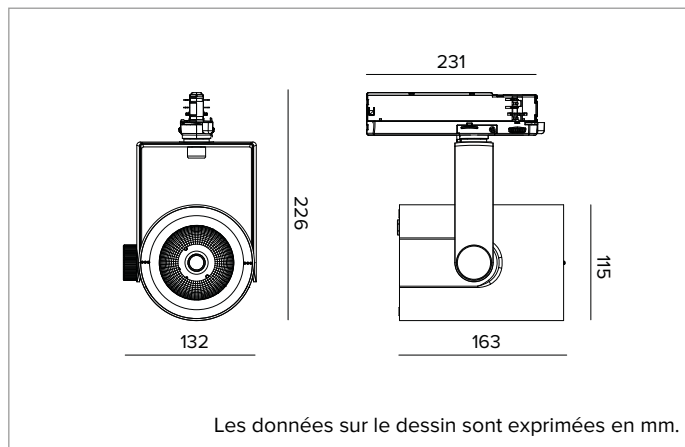

T032MWR940CADB | RAY 115

Projecteur professionnel LED orientable

	4000K	H(m)	D(m)	Emax(lx)
	Ra90		45°	
	Fixture Power	41W	1	0.84 7782
	Source Flux	5119lm	2	1.67 1946
	Fixture Flux	4448lm	3	2.51 865
	Efficacy	107lm/W	4	3.35 486
TS834	Imax=1528cd/klm	Imax	7822cd	5 4.18 311

CCT nominale : 4000K

Durée utile (L80/B10) : >50000h tq +25°C

CARACTÉRISTIQUES DE L'ÉCLAIRAGE

Réflecteur à facette ellipsoïdales en aluminium anodisé spéculaire. Réflecteurs interchangeables disponibles en accessoires.